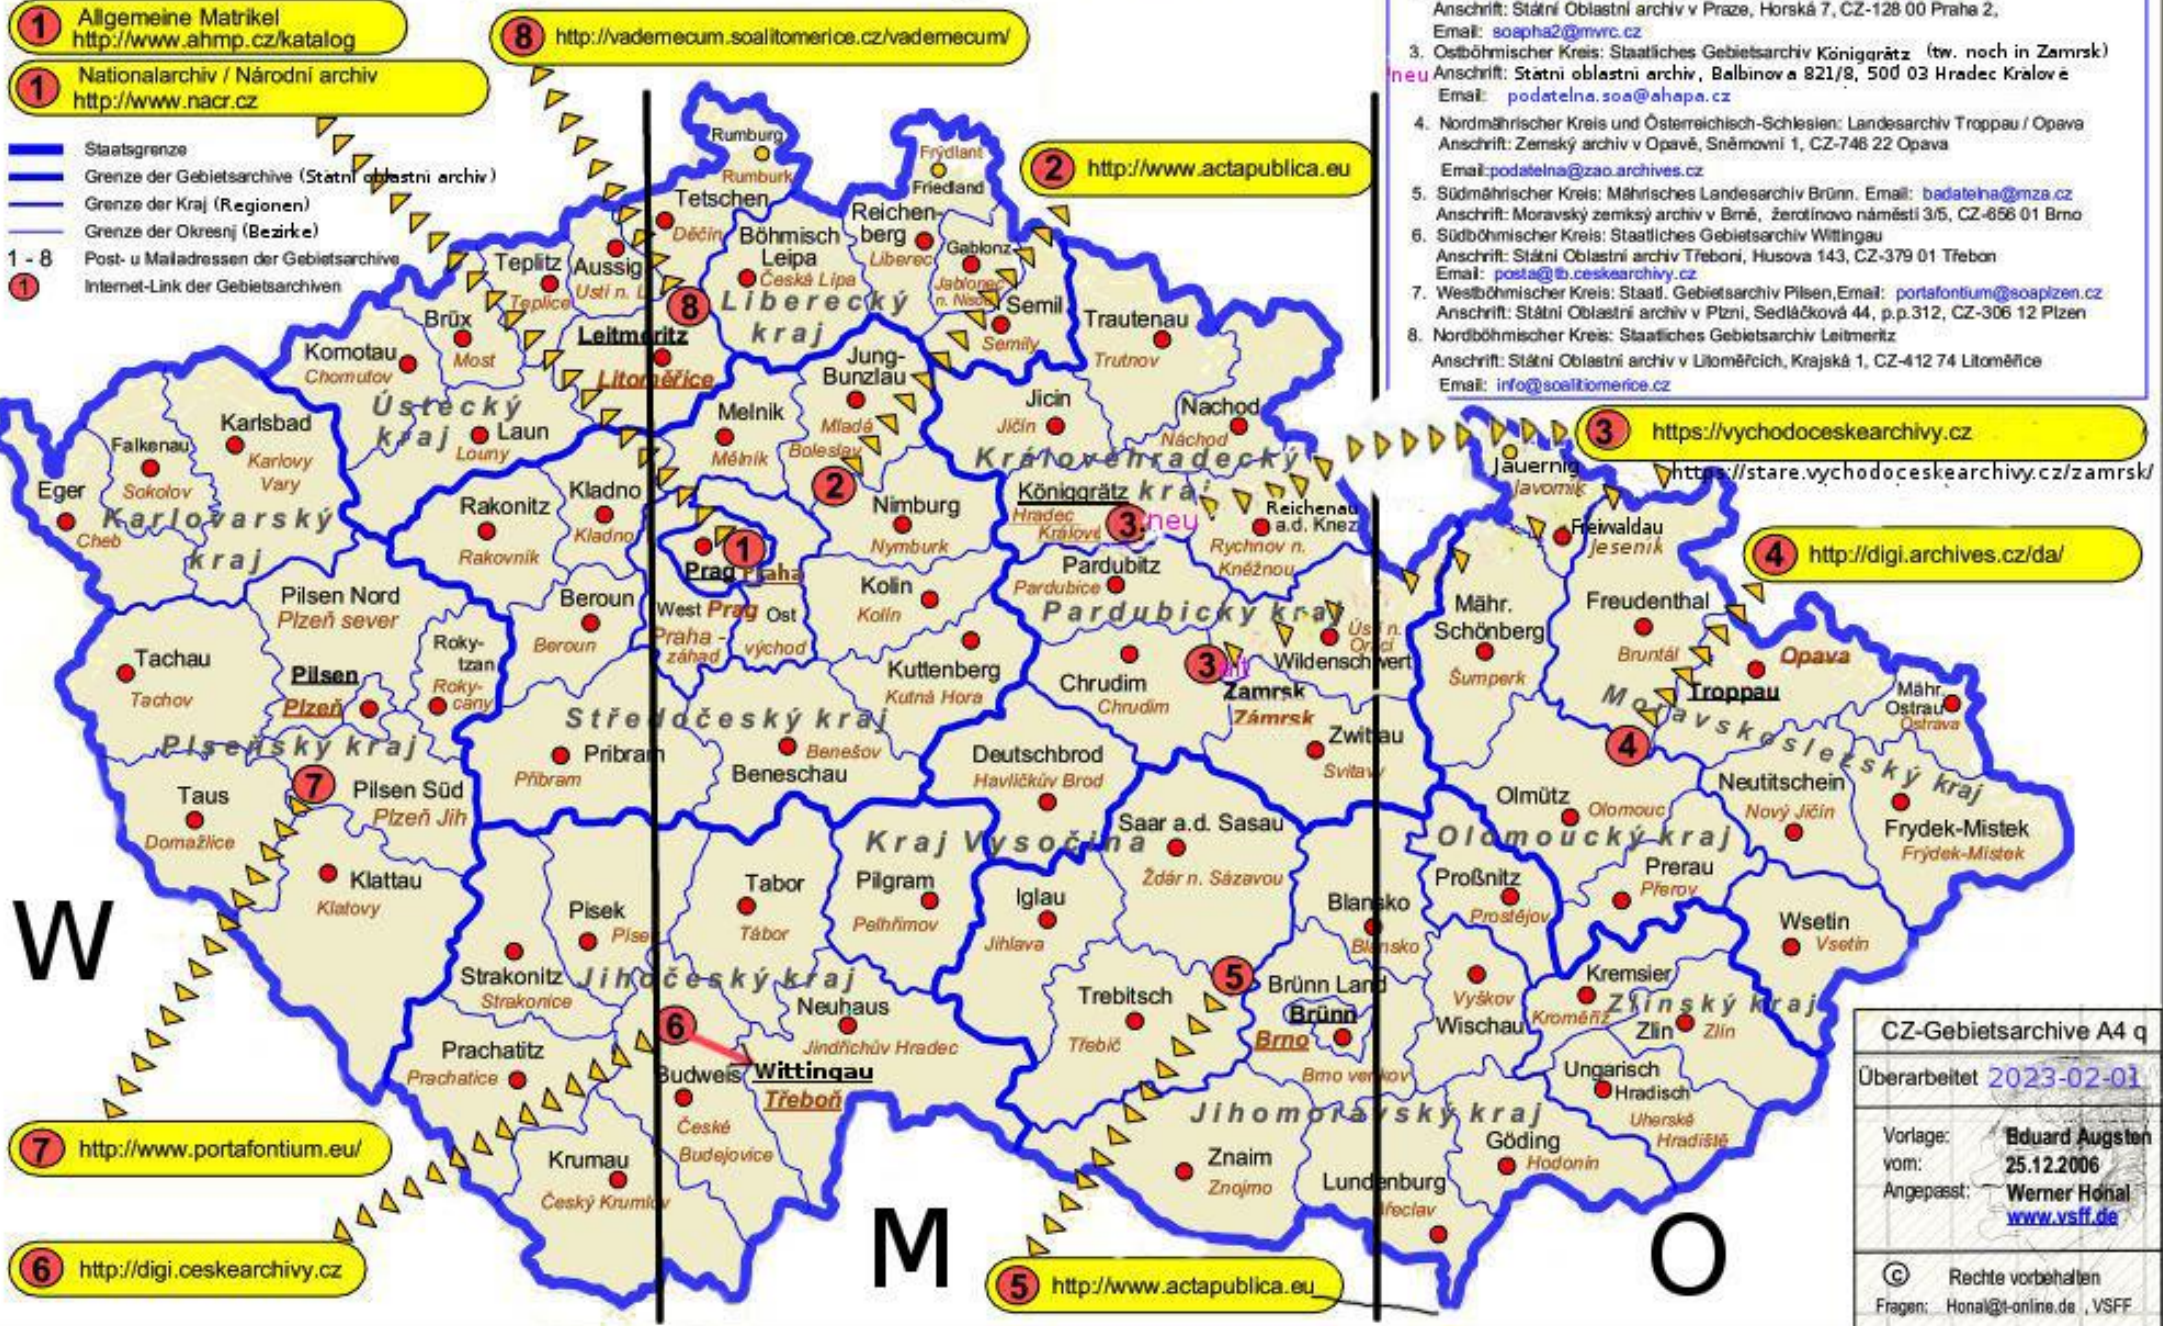

Gebietsarchive der Tschechischen Republik und Links zu den Matrikeln im Internet

vgl. www.vsff.de beim Reiter: Forschen

Bei www.genealogie.cz und dem Punkt Digitalizace dort im Menü links, können die aktuellen Web-Adressen (URL) der Gebietsarchive hochgeklickt werden.

Post- und E-Mail-Adressen der Tschechischen Gebietsarchive

1 Allgemeine Matrikel <http://www.ahmp.cz/katalog>

1 Nationalarchiv / Národní archiv <http://www.nacr.cz>

- Staatsgrenze
- Grenze der Gebietsarchive (Státní oblastní archiv)
- Grenze der Kraj (Regionen)
- Grenze der Okresnj (Bezirke)
- 1 - 8 Post- u Mailadressen der Gebietsarchive
- 1 Internet-Link der Gebietsarchiven